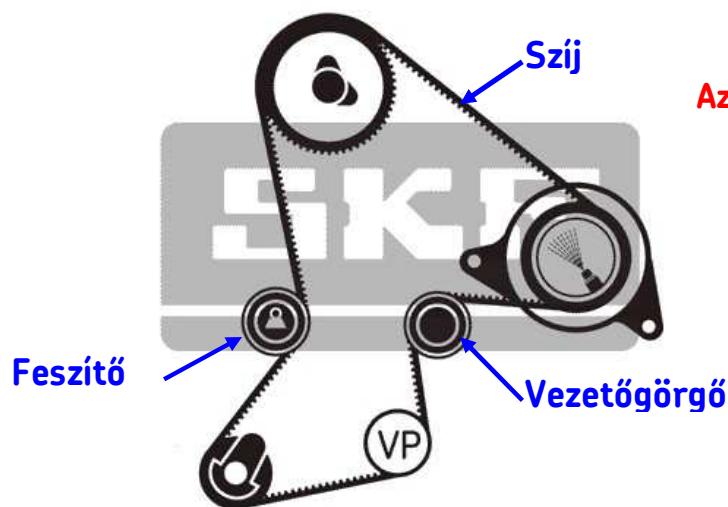

VKMA-S 06213 & VKMA 06214

Termékinformáció # 4 - Motor

2009. 03. 30.

KÉSZLETTARTALOM INFORMÁCIÓ

| Járműgyártó | Modell | Motor |
|----------------|---|---------------|
| RENAULT | ESPACE I, ESPACE II, MASTER I, TRAFIC I, R18, R20, R21, R25, R30, FUEGO | 2.1 TD, 2.1 D |

KÉSZLETTARTALOM INFORMÁCIÓ

VKMA 06214 = 77 01 468 162 = 1 vezérműszij + 1 szíj feszítő
VKMA 06213 = VKMA 06214 + 1 vezetőgörgő

Az SKF 2 db. készletet kínál:

- VKMA 06214 = Megegyezik a Renault gyárral
- VKMA-S 06213 = VKMA 06214 + egy extra vezetőgörgő a teljes és szakszerű javítás érdekében!